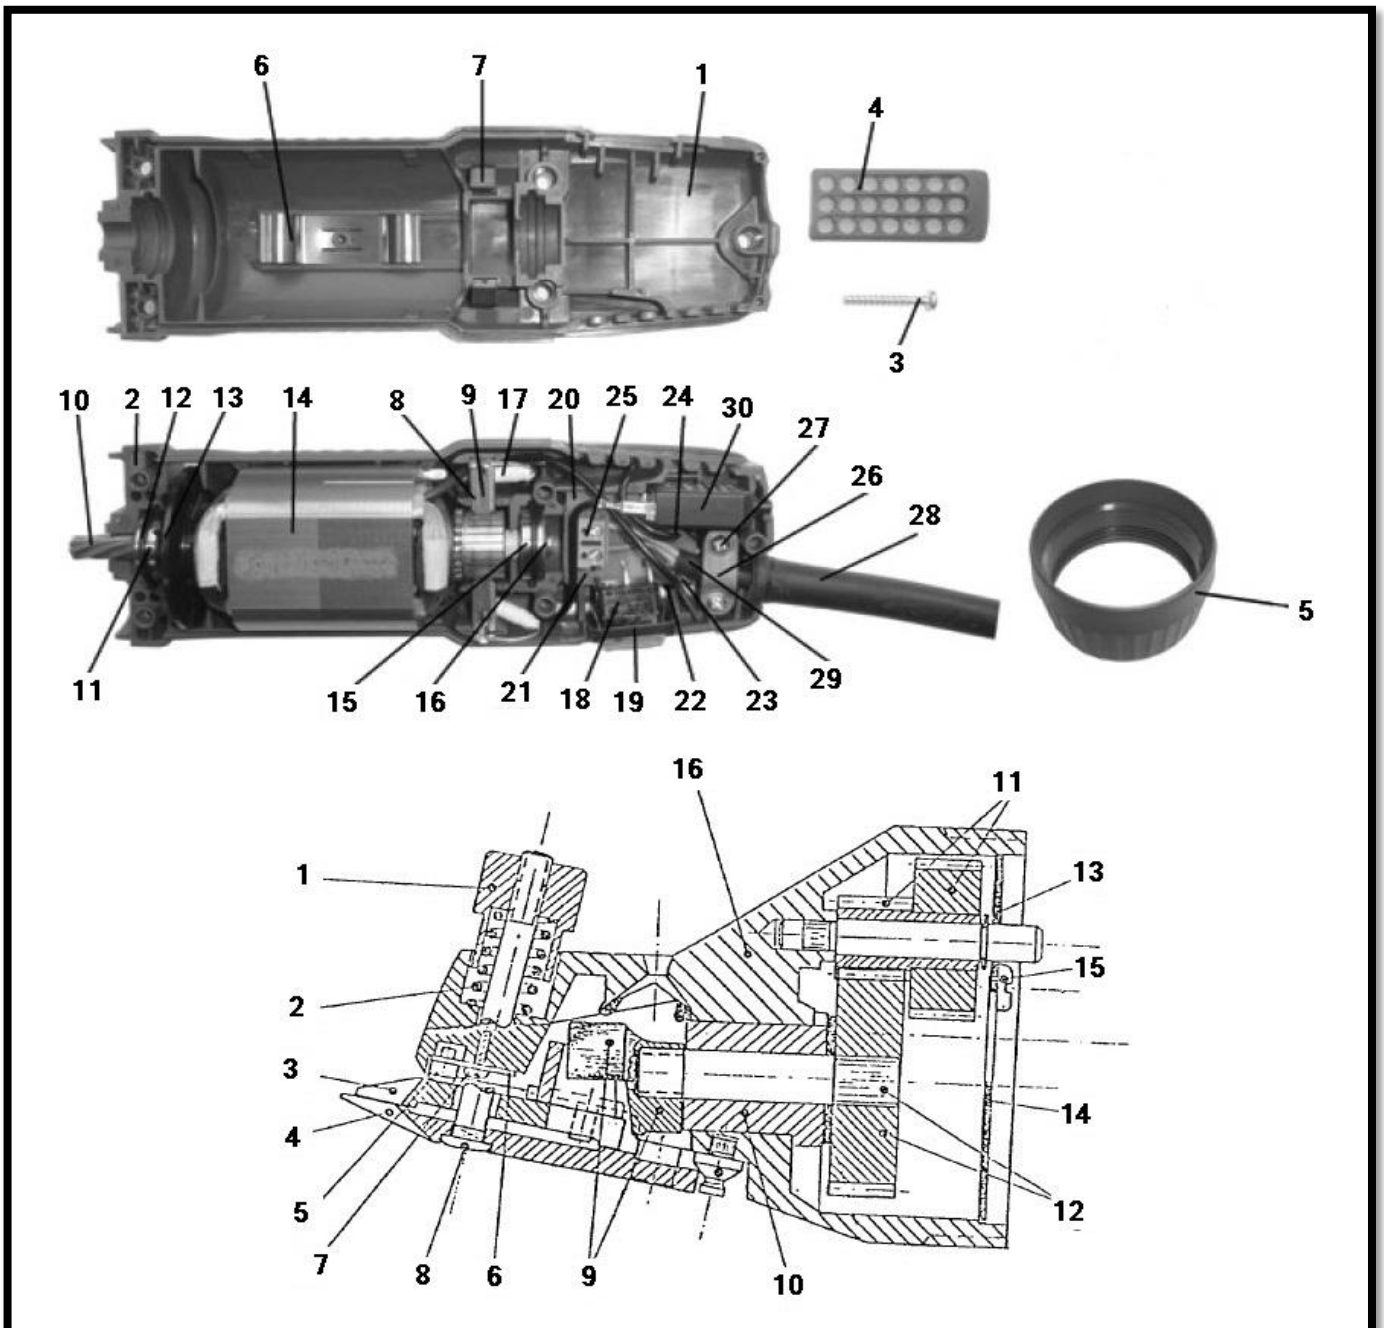

Liscop Super 3000 1300-2 TD

| POSITIE                     | BESTELNR.     | OMSCHRIJVING                                 |
|-----------------------------|---------------|--|
| 1                           | L710227       | Motorhuis boven                              |
| 2                           | L710201       | Motorhuis onder                              |
| 3                           | L710228       | Schroef 4 x 25 (5 stuks)                     |
| 4                           | L710209       | Luchtfilter                                  |
| 5                           | L710031       | Verbindingsmoer groen                        |
| 6                           | 19-0300029    | Bladveer                                     |
| 7                           | L710030       | Drukveer                                     |
| 8                           | L710023       | Koolborstelhouder (2 stuks)                  |
| 9                           | L710005       | Koolborstel + veer (2 stuks)                 |
| 10                          | L710102       | Anker compleet                               |
| 11                          | H701636       | Kogellager 608-2Z                            |
| 12                          | L710024       | O-ring 21,5 x 2 voor kogellager 608-2Z       |
| 13                          | L710040       | Ventilator                                   |
| 14                          | 19-0350226    | Veldwikkeling                                |
| 15                          | L710025       | Kogellager 627-2Z                            |
| 16                          | 19-0300133    | Borgring 7 x 8 voor kogellager 627           |
| 17                          | 19-0350207    | Weerstandschijf                              |
| 18                          | L710218       | Schakelaar                                   |
| 19                          | 19-8001036    | Schakelaar kapje                             |
| 20                          | 19-0350220    | Printplaat kaal                              |
| 21                          | L710221       | Printplaat compleet met schuifschakelaar     |
| 21                          | L710221-1     | Printplaat compleet met tuimelschakelaar     |
| 22                          | L710206       | Condensator                                  |
| 23                          | 19-0350238    | Contactpen rond 1,3                          |
| 24                          | 19-0350237    | Stekker 2,8 x 0,8                            |
| 25                          | 19-0350219    | Snoeraansluiting                             |
| 26                          | 19-0500033    | Kabelklem                                    |
| 27                          | 9035001600042 | Schroef 3,5 x 16 (2 stuks)                   |
| 28                          | L720213       | Kabeltule                                    |
| 29                          | TA7478        | Kabel met stekker                            |
| 30                          | L710210       | Thermische beveiliging                       |
| <hr/>                       |               |  |
| <b>SCHEERKOP ONDERDELEN</b> |               |  |
| 1                           | L720015       | Regelmoer                                    |
| 2                           | L720014       | Veer voor regelmoer                          |
| 3 + 4                       | A7S           | Messenset Li A7 rundvee grof 3mm 19/21 tands |
| 5                           | 19-3017222    | Glijnok op bovenmes                          |
| 6                           | 19-3017220    | Bevestigingsplaat met 2 glijnokjes           |
| 7                           | 9022000600042 | Schroef 2,2 x 6,5 (2 stuks)                  |
| 8                           | L720111       | Spanschroef                                  |
| 9                           | L720116       | Excenter                                     |
| 10                          | L720108       | Lagerbus                                     |
| 11                          | L730002       | Tandwiel 29/11 tands                         |
| 12                          | L720206       | Tandwiel 32 tands met as                     |
| 13                          | L770005       | Borgveertje 5.0                              |
| 14                          | 19-3012004    | Deksel                                       |
| 15                          | 9025000800042 | Schroef 2,5 x 8 (2 stuks)                    |
| 16                          | 19-3017201    | Scheerkophuis                                |